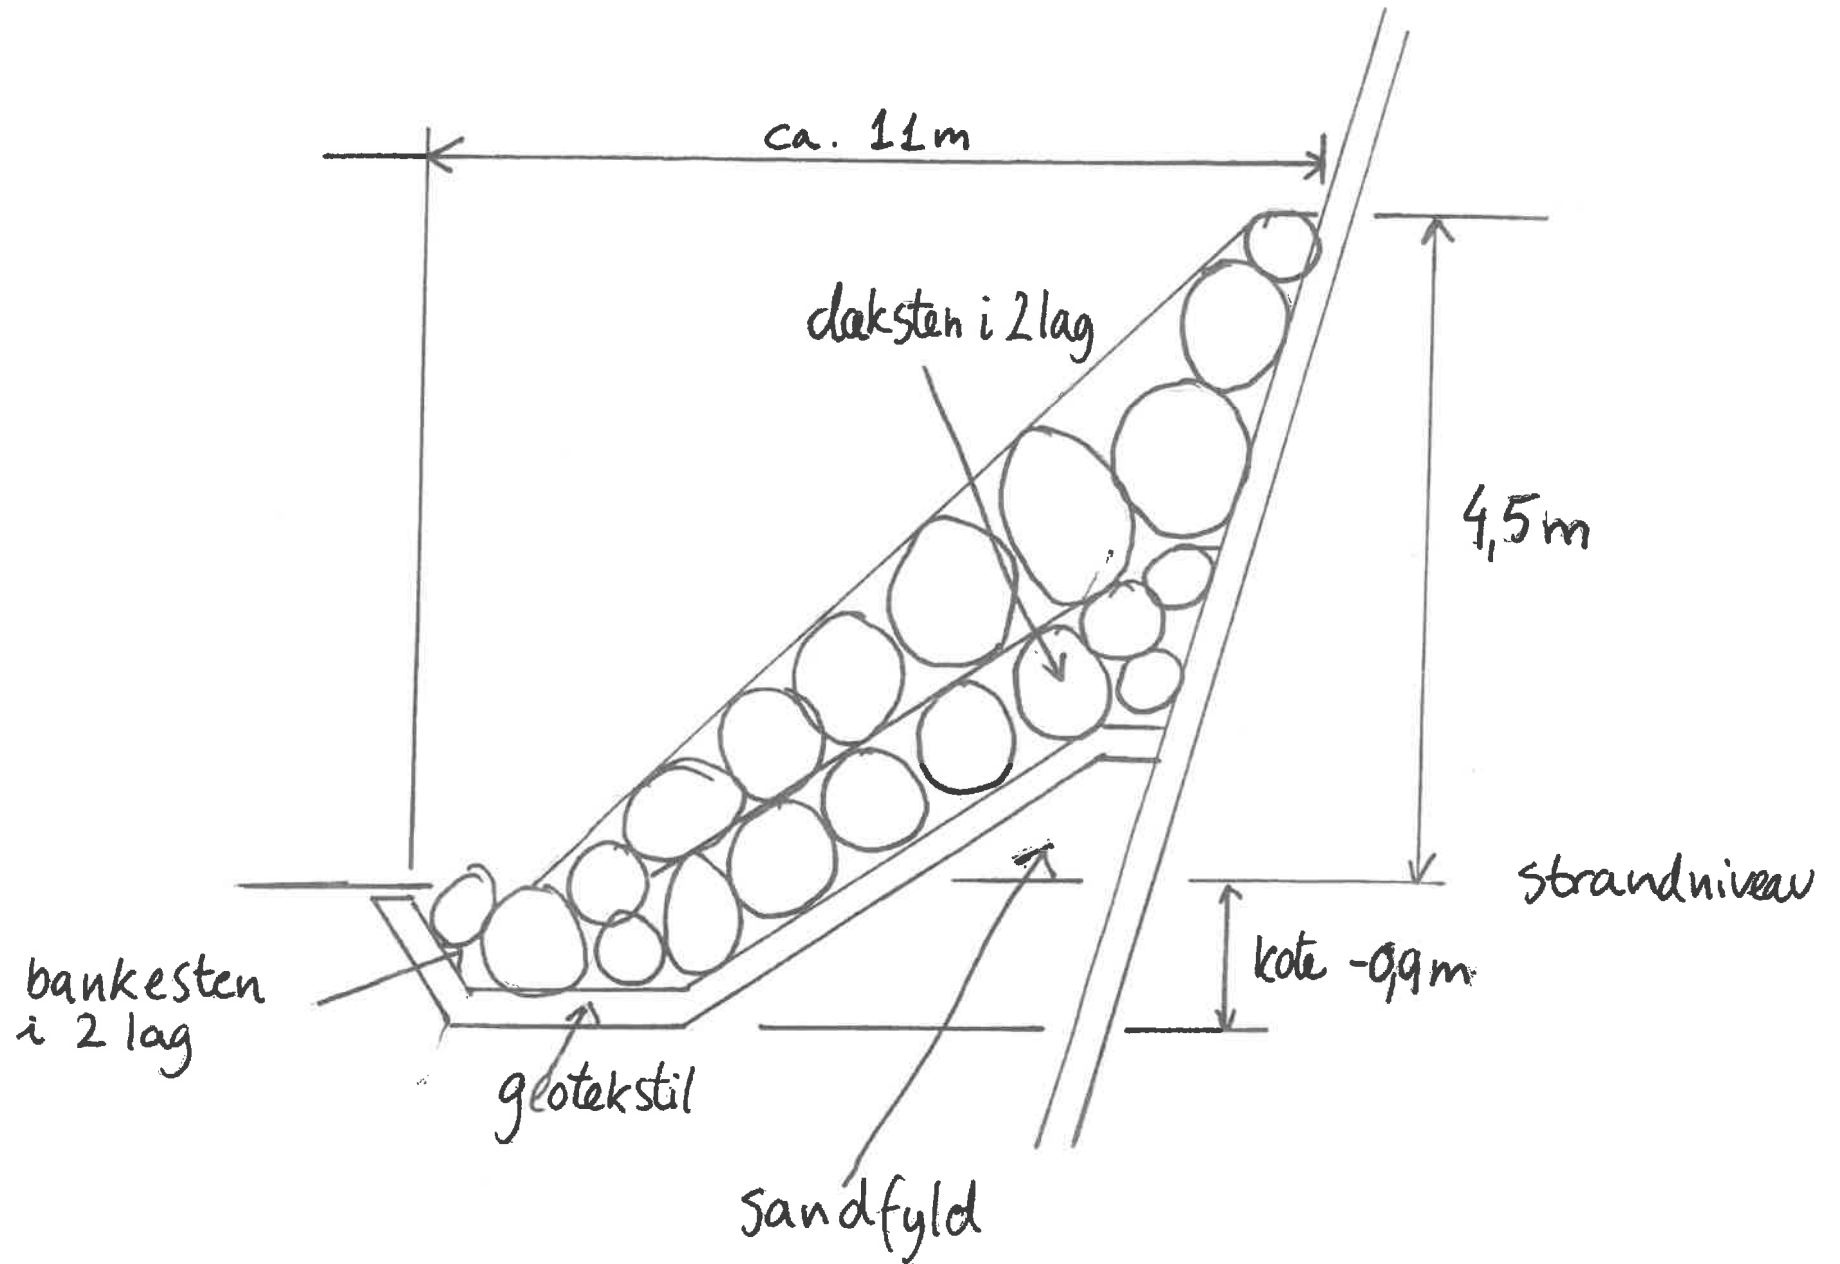

Skitse

Bilag 1

Danmarks Miljøportal

Indtastvejlede til: 2181 København Ø
Tilbage til: Miljømiljøportal.dk

Ortofotos (DDO) (Bilag): COWI har den fulde ophavsret til de ortofoto, DDO og landskabskort, der vises som baggrundsbillede. Denne funktion, med ortofoto som baggrundsbillede, er forbundet med de pågældende institutioners myndighedsbehandling indenfor miljøområdet, samt af privatpersoner til eget personligt brug. Lis

MATR NR. 7-9 HAWD BY, TORUP

KLINTEVEJ 17, HUNDESTED

LVTFOTO/MATR. KORT
18/11-2019 MALE 1:500